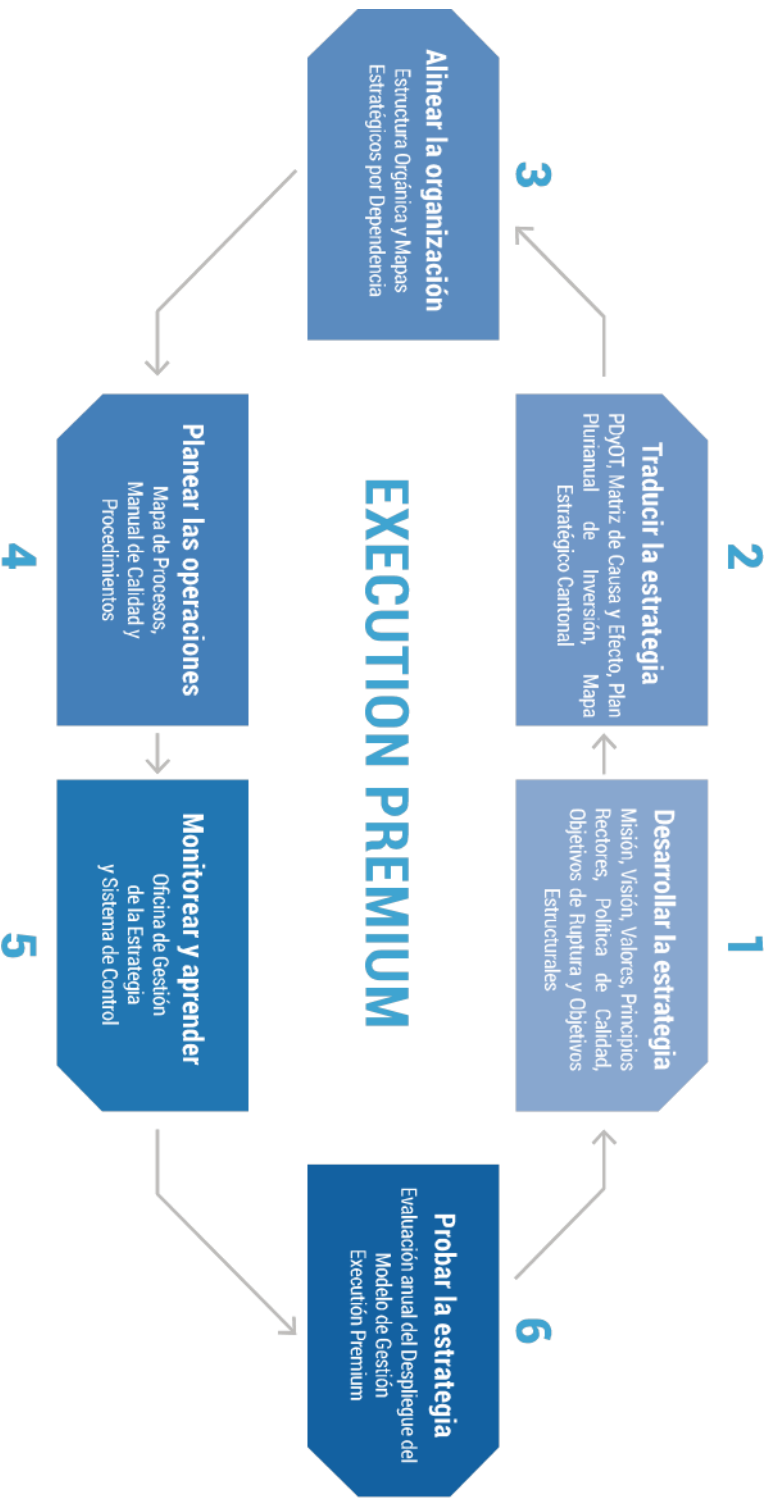

MODELO DE GESTIÓN

GOBIERNO AUTÓNOMO DESCENTRALIZADO MUNICIPAL
DEL CANTÓN PORTOVIEJO

MODELO DE GESTIÓN

ETAPA 1 DESARROLLAR LA ESTRATEGIA